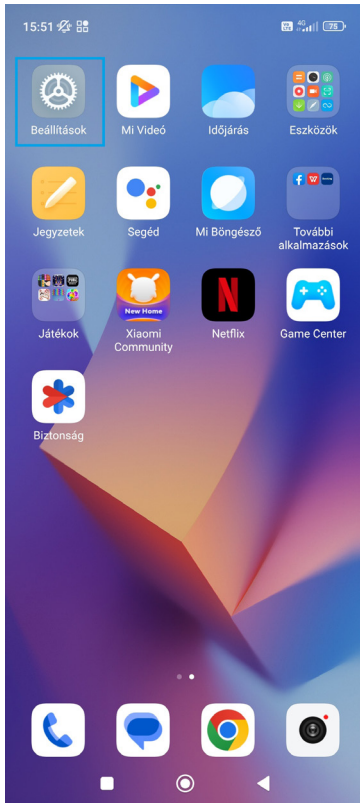

1 Kattintson a **Beállítások** gombra

2 Válassza ki a **SIM-kártyák és mobilhálózatok** menüt

3 Válassza ki a **Digi Mobil SIM-et**

4 Lépjen be a **Mobil-szolgáltatók** menübe

5 Kapcsolja ki az **Automatikus hálózatválasztás-t**

6 Válassza ki a **vodafone HU 4G-t**