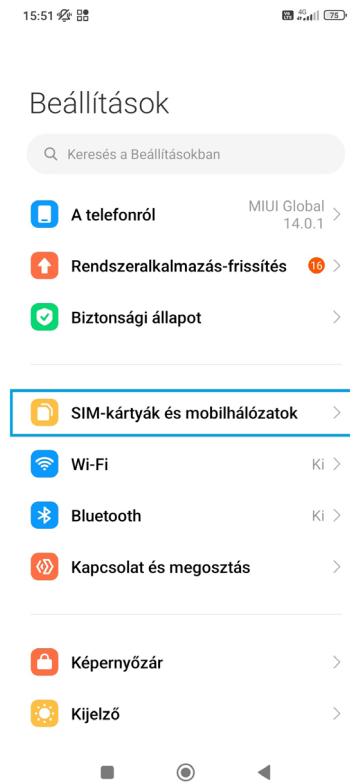

1 Kattintson a **Beállítások** gombra

2 Válassza ki a **SIM-kártyák és mobilhálózatok** menüt

3 Válassza ki a **Digi Mobil SIM-et**

4 Lépjen be a **Mobil-szolgáltatók** menübe

5 Kapcsolja ki az **Automatikus hálózatválasztás-t**

6 Válassza ki a **vodafone HU 4G-t**