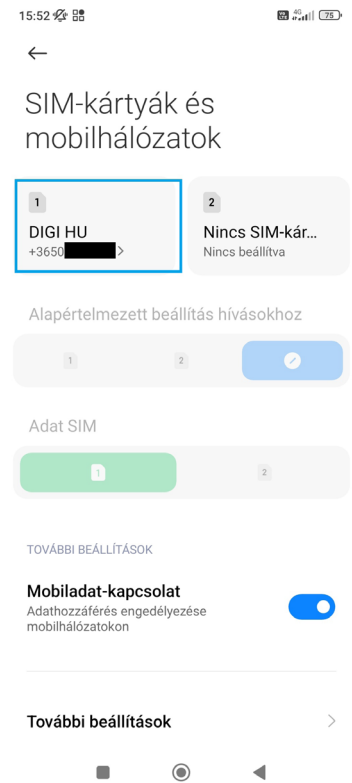

1 Kattintson a **Beállítások** gombra

2 Válassza ki a **SIM-kártyák és mobilhálózatok** menüt

3 Válassza ki a **Digi Mobil SIM-et**

4 Lépjen be a **Mobil-szolgáltatók** menübe

5 Kapcsolja ki az **Automatikus hálózatválasztás-t**

6 Válassza ki a **vodafone HU 4G-t**