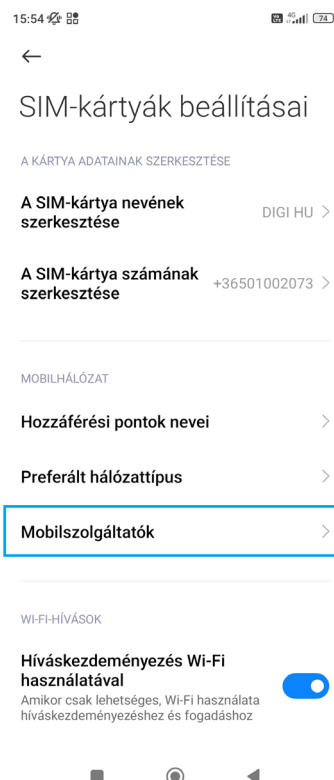

1 Kattintson a **Beállítások** gombra

2 Válassza ki a **SIM-kártyák és mobilhálózatok** menüt

3 Válassza ki a **Digi Mobil SIM-et**

4 Lépjen be a **Mobil-szolgáltatók** menübe

5 Kapcsolja ki az **Automatikus hálózatválasztás-t**

6 Válassza ki a **vodafone HU 4G-t**