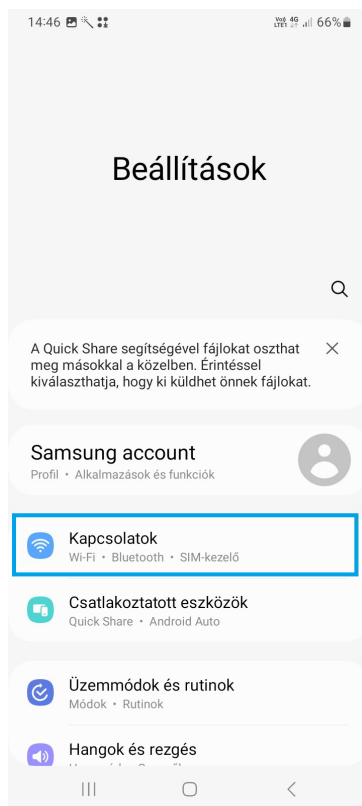

1 Kattintson a **Beállítások** gombra

2 Válassza ki a **Kapcsolatok** menüpontot

3 Lépjen be a **Mobilhálózatok** menüpontba

4 Nyomja meg a **Mobilhálózatok** gombot

5 Kapcsolja ki az **Automatikus választás**-t, majd válassza ki a **vodafone HU**-t