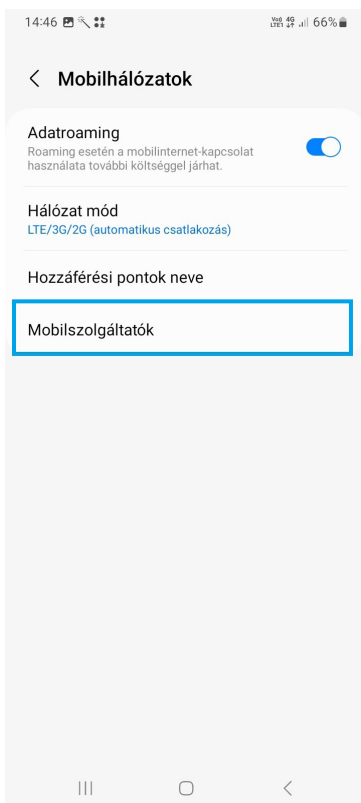

1 Kattintson a **Beállítások** gombra

2 Válassza ki a **Kapcsolatok** menüpontot

3 Lépjen be a **Mobilhálózatok** menüpontba

4 Nyomja meg a **Mobilhálózatok** gombot

5 Kapcsolja ki az **Automatikus választás**-t, majd válassza ki a **vodafone HU**-t