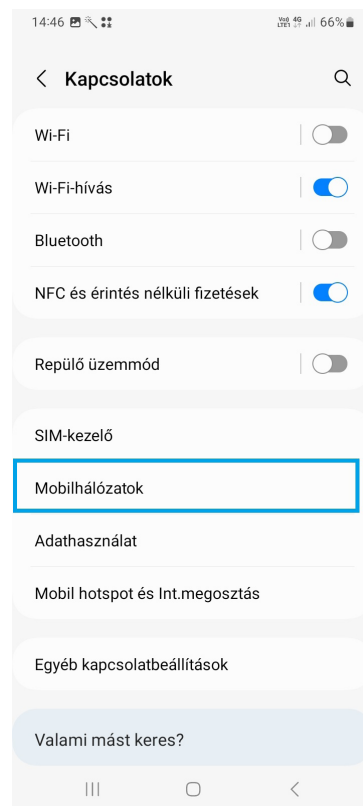

1 Kattintson a **Beállítások** gombra

2 Válassza ki a **Kapcsolatok** menüpontot

3 Lépjen be a **Mobilhálózatok** menüpontba

4 Nyomja meg a **Mobilhálózatok** gombot

5 Kapcsolja ki az **Automatikus választás**-t, majd válassza ki a **vodafone HU**-t