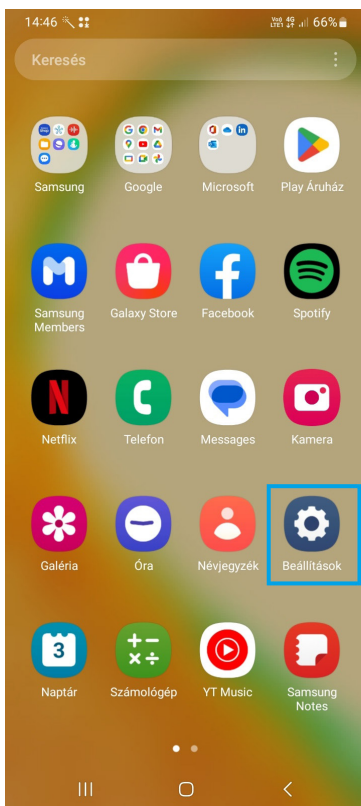

1 Kattintson a **Beállítások** gombra

2 Válassza ki a **Kapcsolatok** menüpontot

3 Lépjen be a **Mobilhálózatok** menüpontba

4 Nyomja meg a **Mobilhálózatok** gombot

5 Kapcsolja ki az **Automatikus választás**-t, majd válassza ki a **vodafone HU**-t