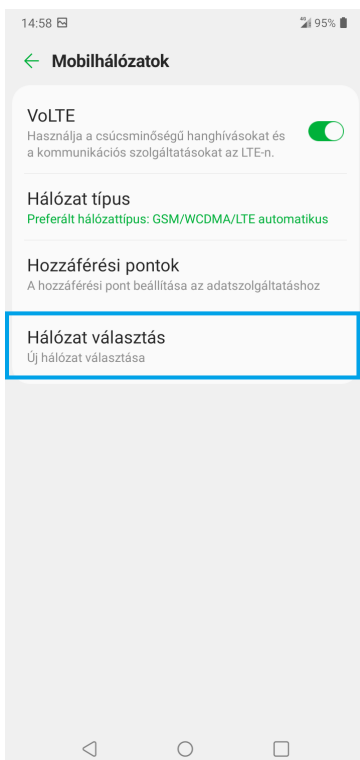

1 Kattintson a **Beállítások** gombra

2 Válassza ki a **Hálózat és internet** menüpontot

3 Lépjen be a **Mobilhálózatok** menüpontba

4 Nyomja meg a **Hálózat választása** gombot

5 Válassza ki a **vodafone HU LTE-t**