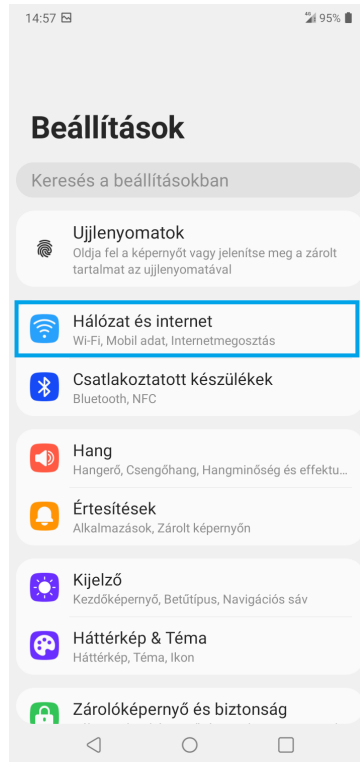

1 Kattintson a **Beállítások** gombra

2 Válassza ki a **Hálózat és internet** menüpontot

3 Lépjen be a **Mobilhálózatok** menüpontba

4 Nyomja meg a **Hálózat választása** gombot

5 Válassza ki a **vodafone HU LTE-t**