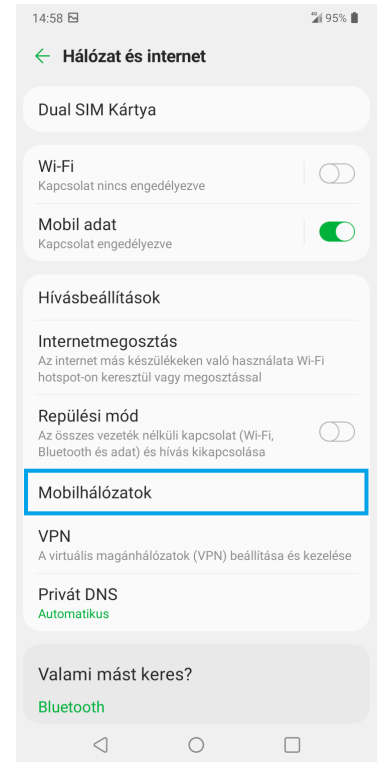

1 Kattintson a **Beállítások** gombra

2 Válassza ki a **Hálózat és internet** menüpontot

3 Lépjen be a **Mobilhálózatok** menüpontba

4 Nyomja meg a **Hálózat választása** gombot

5 Válassza ki a **vodafone HU LTE-t**