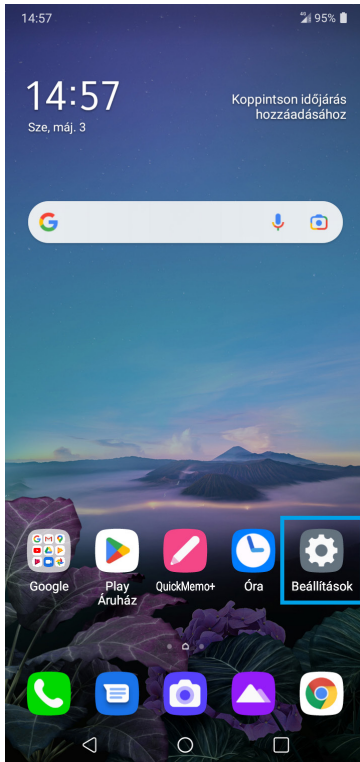

1 Kattintson a **Beállítások** gombra

2 Válassza ki a **Hálózat és internet** menüpontot

3 Lépjen be a **Mobilhálózatok** menüpontba

4 Nyomja meg a **Hálózat választása** gombot

5 Válassza ki a **vodafone HU LTE-t**