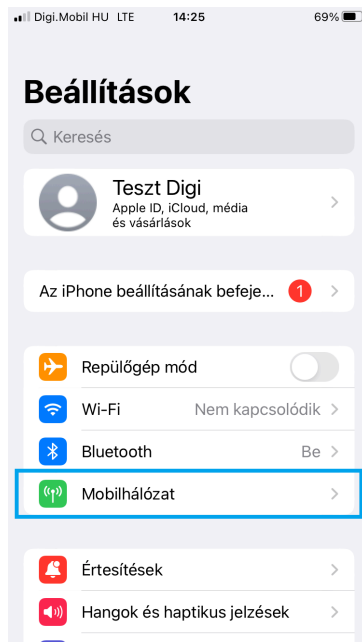

**1** Kattintson a **Beállítások** gombra

**2** Válassza ki a **Mobilhálózat** menüpontot

**3** Lépjen be a **Hálózatválasztás** menübe

**4** Kapcsolja ki az **Automatikus üzemmódot**, majd válassza ki a **vodafone HU-t**