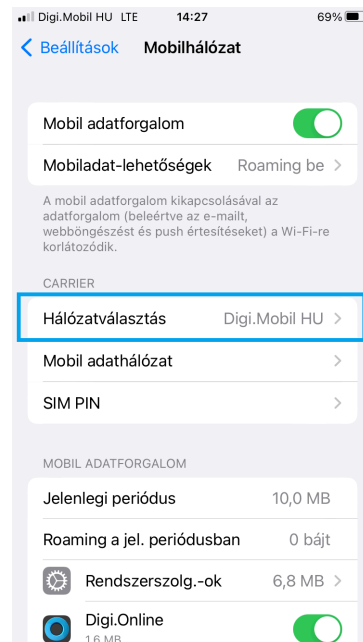

**1** Kattintson a **Beállítások** gombra

**2** Válassza ki a **Mobilhálózat** menüpontot

**3** Lépjen be a **Hálózatválasztás** menübe

**4** Kapcsolja ki az **Automatikus üzemmódot**, majd válassza ki a **vodafone HU-t**