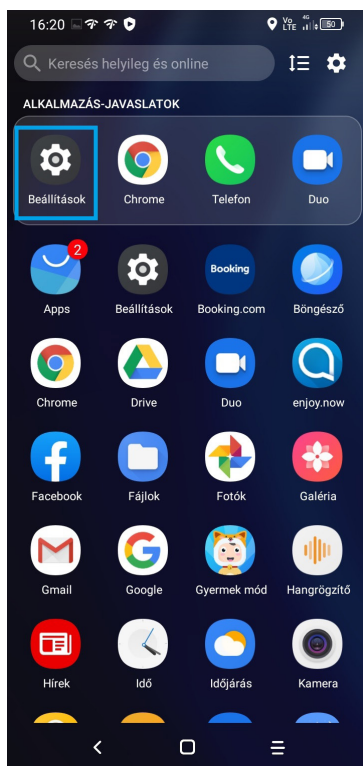

1 Kattintson a **Beállítások** gombra

2 Válassza ki a **Hálózat és internet** menüpontot

3 Kattintson a **Roaming mód-ra**

4 Válassza ki a **Csak belföldi roaming** opciót