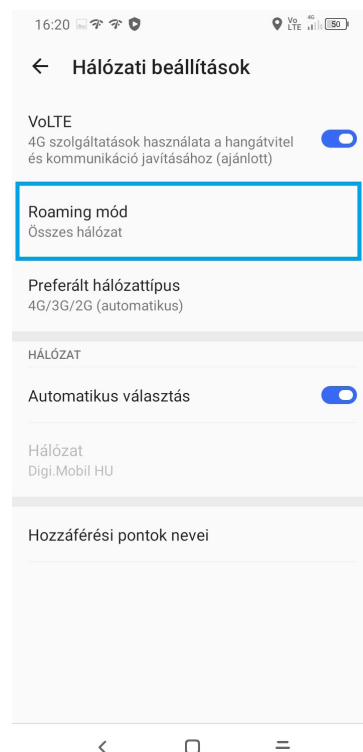

1 Kattintson a **Beállítások** gombra

2 Válassza ki a **Hálózat és internet** menüpontot

3 Kattintson a **Roaming mód-ra**

4 Válassza ki a **Csak belföldi roaming** opciót