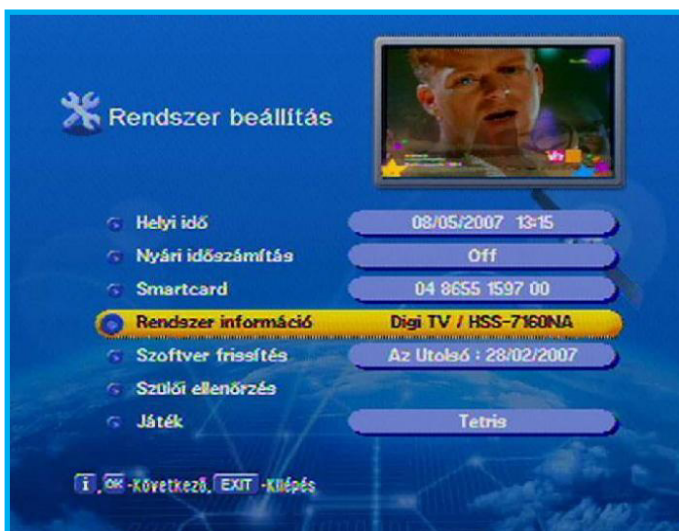

SZOFTVERFRISSÍTÉS HYUNDAI BELTÉRI EGYSÉGEKEN

- 1 Ellenőrizzük a jelenlegi szoftver verzió számát.
Rendszer beállítások → Rendszer információ → Szoftver verzió

- 2 Amennyiben található újabb szoftver, letöltjük azt. A megfelelő csatornára állva, a **CHANNEL** gombok egyszerre történő megnyomása, elindítja a szoftverletöltést.