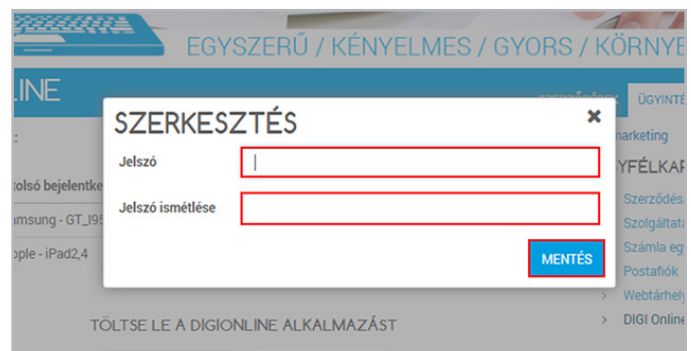

DIGI Online HASZNÁLATI ÚTMUTATÓ

1 Jelentkezzen be **Ügyfélkapu fiókjába**

Amennyiben még nincs ügyfélkapu fiókja, vagy fiókjához nem rendelte még hozzá előfizetői szerződését, ezen az oldalon könnyedén és gyorsan megteheti: <https://ugyfelkapu.digi.hu/>

A teljes regisztrációhoz szüksége lesz előfizetői szerződésének számára, valamint utolsó **DIGI számlájának sorszáma**ra.

2 Hozza létre DIGI online jelszavait az **Ügyfélkapu > Ügyintézés > DIGI Online > Új jelszó** menüpontban. Amennyiben regisztrációja sikeres volt az Ügyfélkapu ellenőrizni, hogy rendelkezik-e tévé és internet előfizetéssel.

3 Amennyiben ezen feltételek teljesülnek, a menüben megjelenik egy **DIGI Online menüpont**. Ebben a menüpontban tudja létrehozni a DIGI Online alkalmazás használatához szükséges jelszót. Egy ügyfélkapu- regisztrációval maximum 3 különböző DIGI Online jelszót tud létrehozni, egy jelszó egymást követően különböző eszközökre is átvihető, és a 3 jelszóval egyidejűleg 3 különböző eszközön nézhetőek a tévéműsorok.