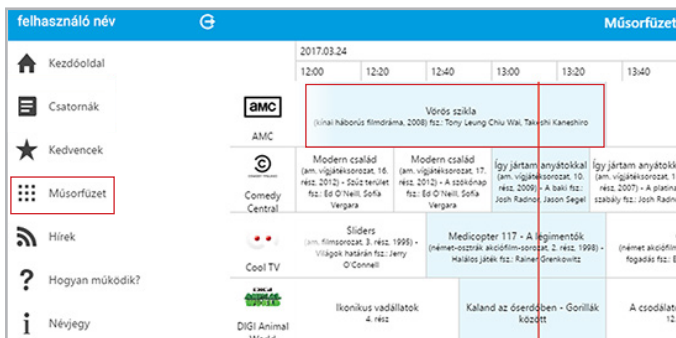

1. **6** Válasszon ki egy műsort, majd a négyféle minőség egyikét: **LQ / MQ / HQ/ HD = Alacsony / Közepes / Magas / HD**