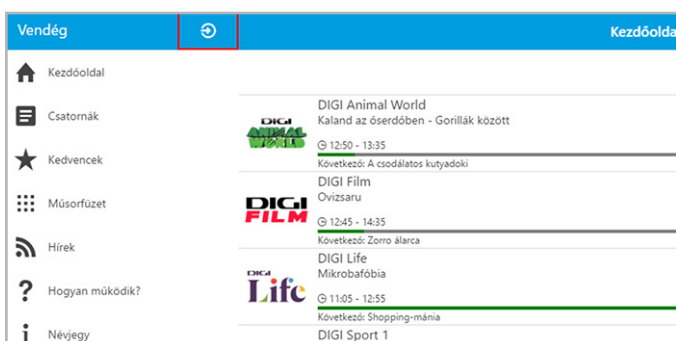

1. **5** Az alkalmazásba való bejelentkezéshez adja meg az **ügyfélkapus felhasználónevét** (fióknév vagy email cím) + az ügyfélkapun belül a DIGI Online-hoz létrehozható **három jelszó** egyikét.

Mostantól pedig bármikor és bárhol online nézheti az elérhető digitális csatornáinkat! Az applikáció ismételt indításakor automatikusan csatlakozik a megadott felhasználónévvel és jelszóval. Kijelentkezés esetén természetesen ismételten be kell jelentkezni.