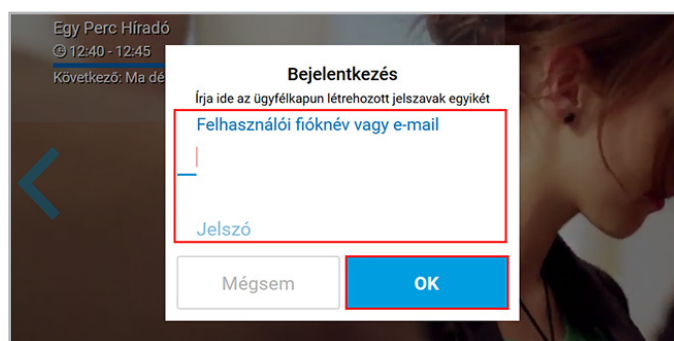

1. **5** Az alkalmazásba való bejelentkezéshez adja meg az **ügyfélkapus felhasználónevét** (fióknév vagy email cím) + az ügyfélkapun belül a DIGI Online-hoz létrehozható **három jelszó** egyikét.

Mostantól pedig bármikor és bárhol online nézheti az elérhető digitális csatornáinkat! Az applikáció ismételt indításakor automatikusan csatlakozik a megadott felhasználónévvel és jelszóval. Kijelentkezés esetén természetesen ismételten be kell jelentkezni.